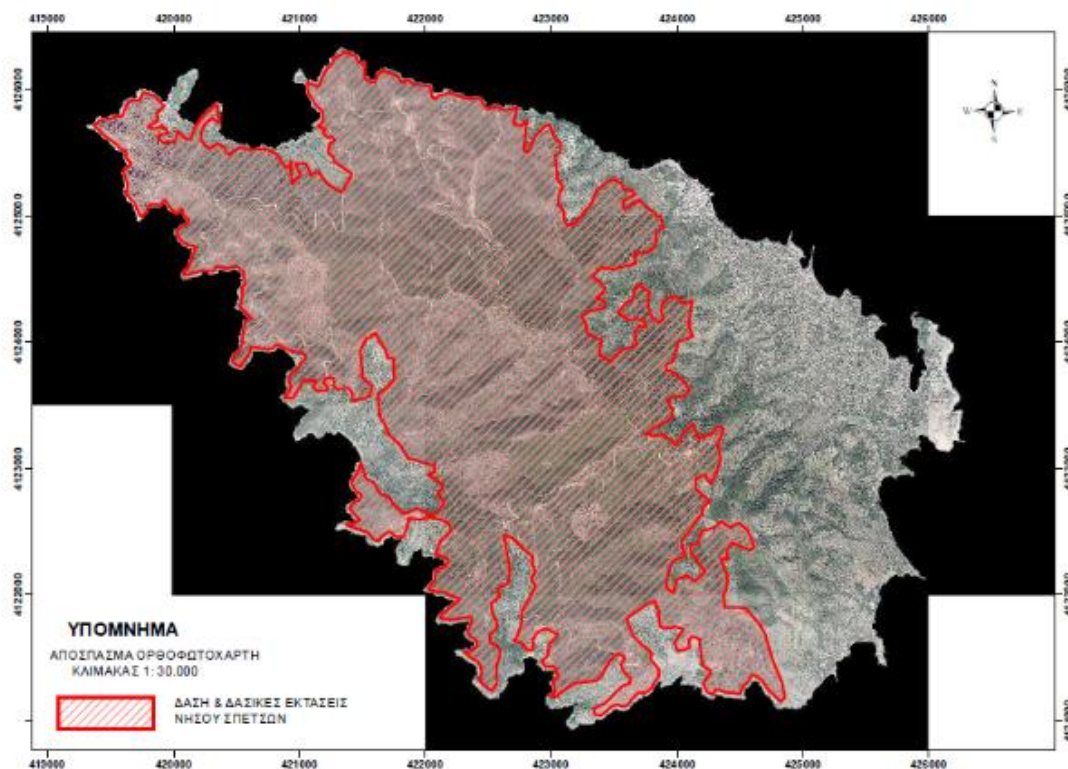

## ΑΝΑΚΟΙΝΩΣΗ ΑΠΑΓΟΡΕΥΣΗΣ ΚΥΚΛΟΦΟΡΙΑΣ ΛΟΓΩ ΥΨΗΛΟΥ ΚΙΝΔΥΝΟΥ ΠΥΡΚΑΓΙΑΣ

Σας ενημερώνουμε ότι σύμφωνα με την υπ' αρ. 672942/01-06-23 απόφαση του Συντονιστικού Οργάνου Πολιτικής Προστασίας Περιφερειακής Ενότητας Νήσων ([ΑΔΑ:6ΔΝΩ7Λ7-3ΦΨ](#)) και τους ημερήσιους «Χάρτες Πρόβλεψης Κινδύνου Πυρκαγιάς - Ιδιαίτερο προειδοποιητικό σήμα - Λήψη μέτρων λόγω υψηλής επικινδυνότητας εκδήλωσης και εξάπλωσης δασικών πυρκαγιών»,

την Πέμπτη 20-07-2023 και την Παρασκευή 21-07-2023

**Απαγορεύεται η διέλευση, παραμονή και κυκλοφορία προσώπων και οχημάτων σε όλες τις εκτάσεις της νήσου Σπετσών που καλύπτονται από δάσος χαλεπίου πεύκης όπως φαίνονται στον συνημμένο χάρτη.**

### ΣΠΕΤΣΕΣ

Η απαγόρευση διέλευσης, παραμονής και κυκλοφορίας προσώπων και οχημάτων, σε περιοχές NATURA, δασικά οικοσυστήματα, πάρκα και άλση, δεν καταλαμβάνει πρόσωπα που κατοικούν ή εργάζονται στις περιοχές που αποφασίστηκε η εφαρμογή της απαγόρευσης, αποκλειστικά για τη μετακίνησή τους από και προς την κατοικία ή την εργασία τους, καθώς και πρόσωπα που μετακινούνται εντός του οδικού δικτύου, με την επιφύλαξη της δυνατότητας επιβολής του μέτρου της απαγόρευσης κυκλοφορίας και σε τμήματα του δικτύου αυτού από τα κατά περίπτωση αρμόδια όργανα.